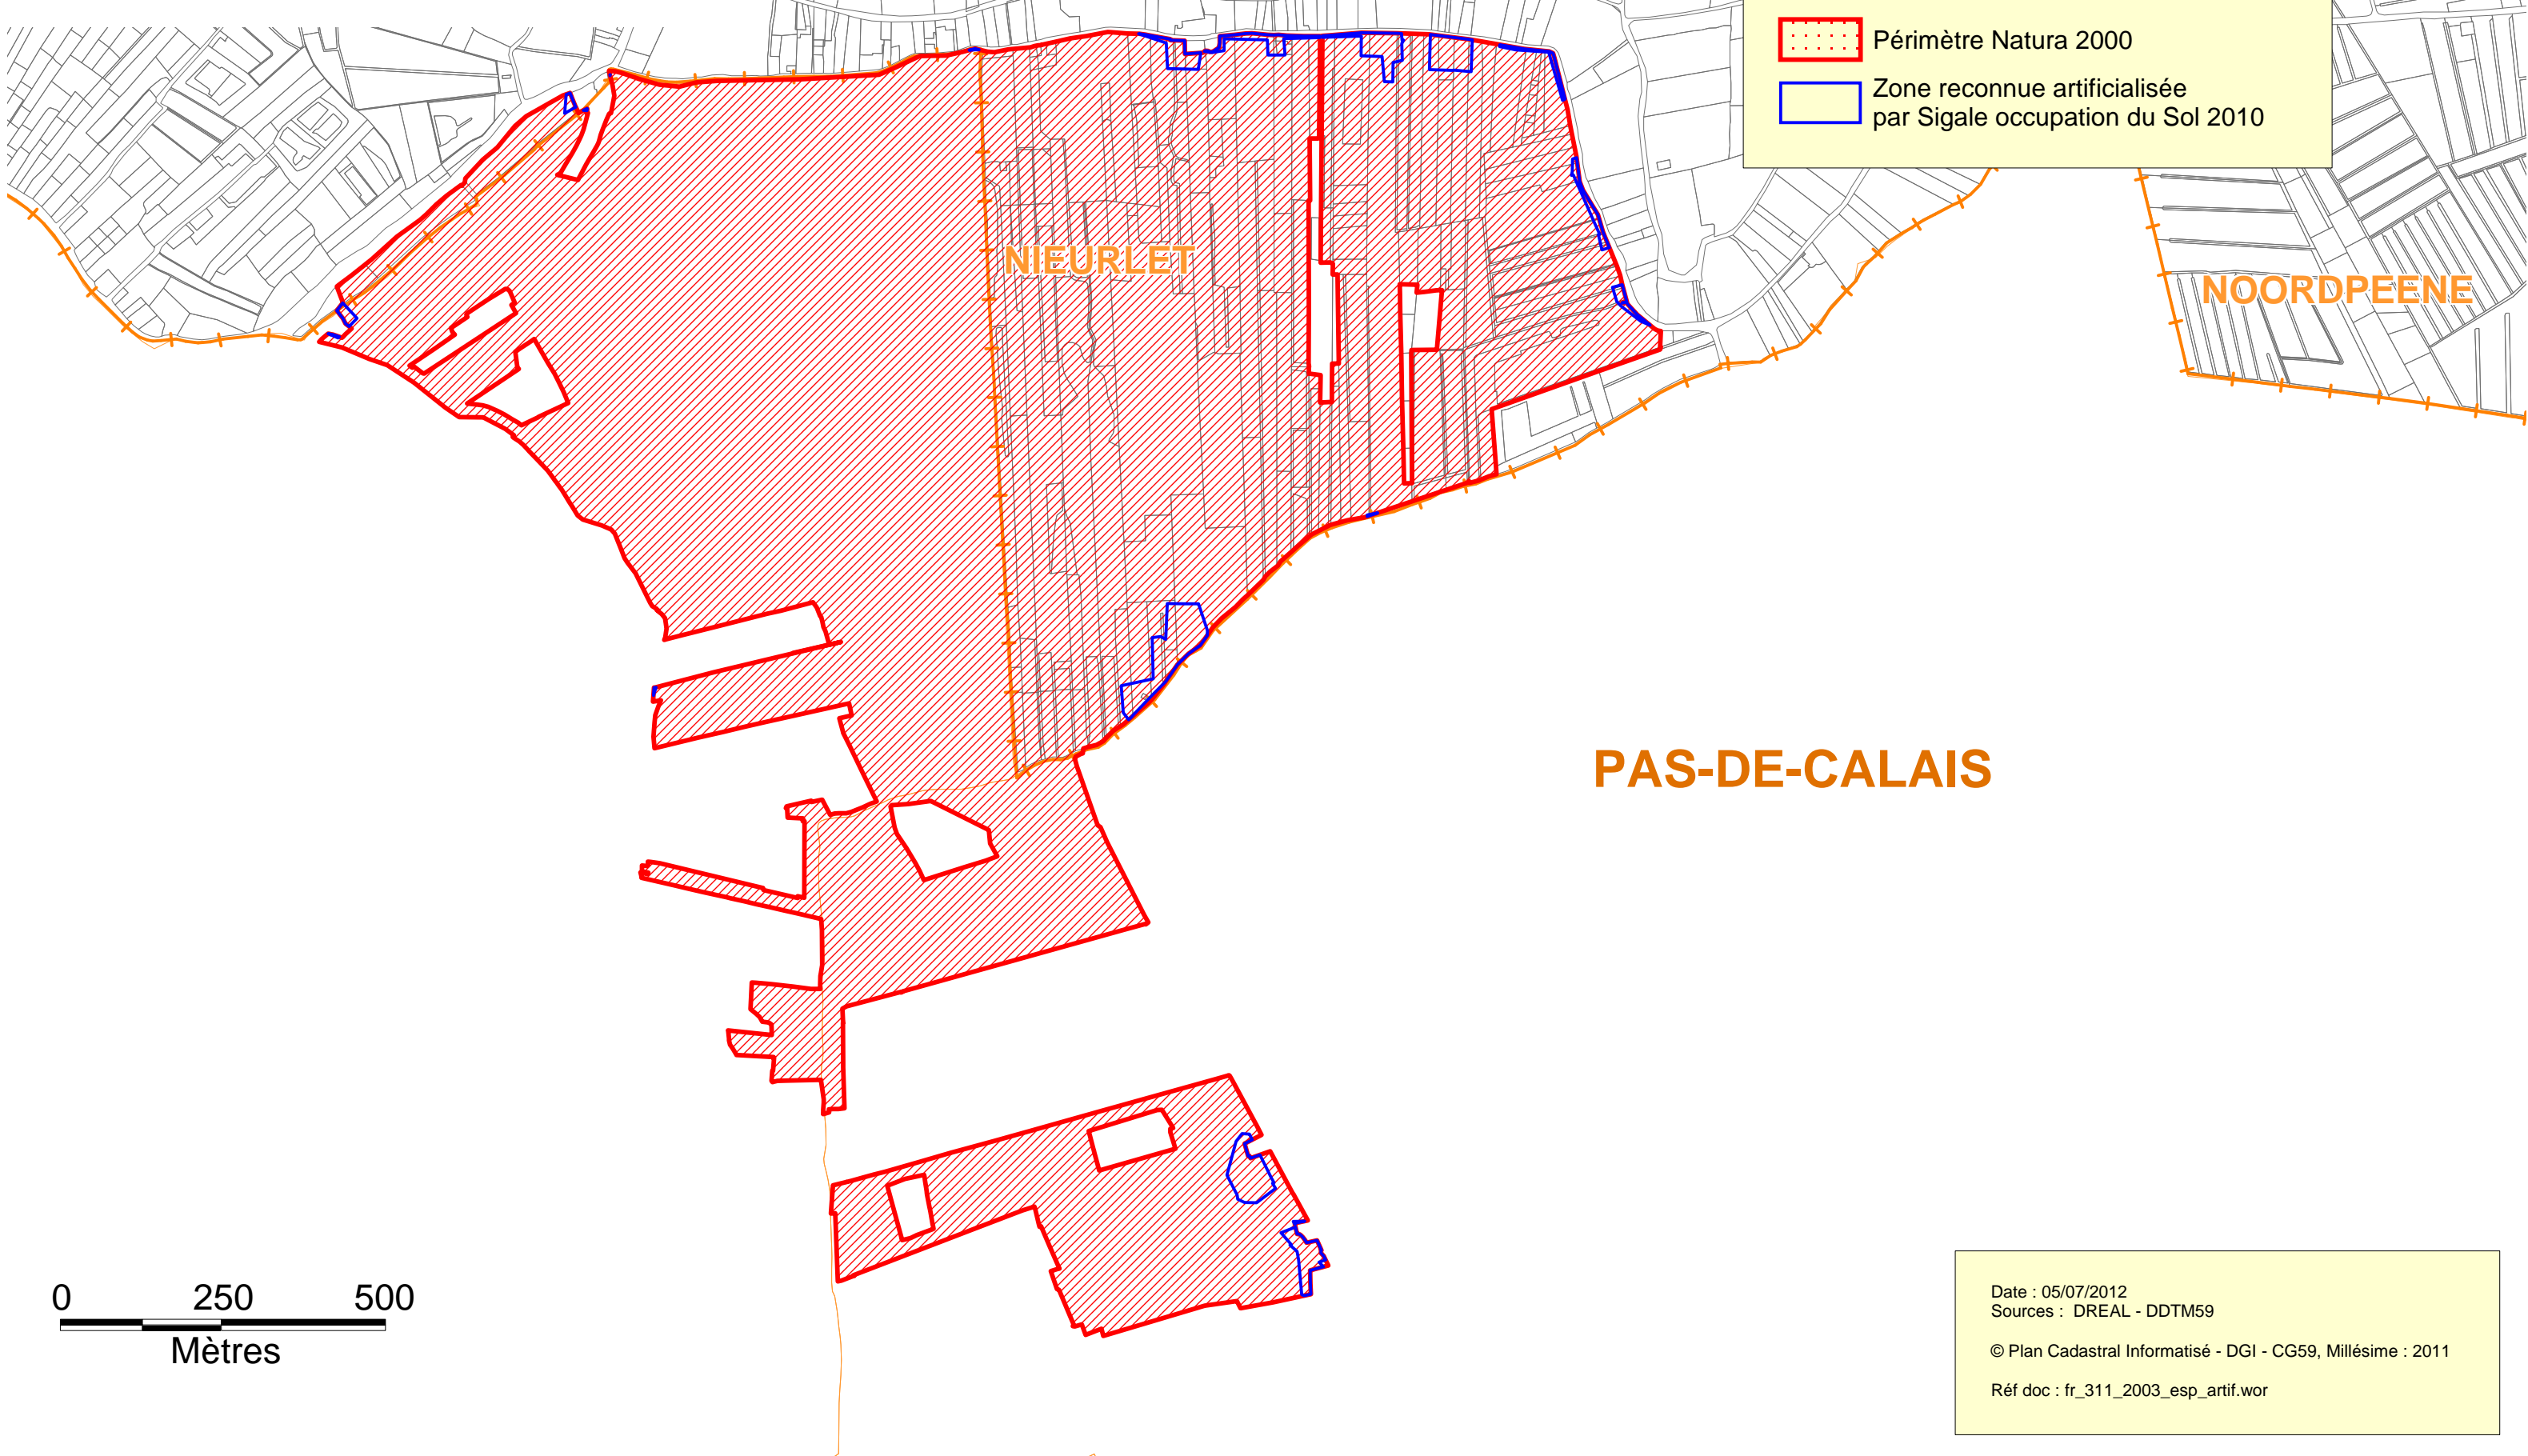

Liberté • Égalité • Fraternité
RÉPUBLIQUE FRANÇAISE

DDTM 59
Service Urbanisme et Connaissance Territoriale
Unité de Gestion et Valorisation des Données

Département du Nord
Site FR 3112003
Marais Audomarois

 Périmètre Natura 2000
 Zone reconnue artificialisée
par Sigale occupation du Sol 2010

Date : 05/07/2012
Sources : DREAL - DDTM59
© Plan Cadastral Informatisé - DGI - CG59, Millésime : 2011
Réf doc : fr_311_2003_esp_artif.wor

Liberté • Égalité • Fraternité
RÉPUBLIQUE FRANÇAISE

DDTM 59
Service Urbanisme et Connaissance Territoriale
Unité de Gestion et Valorisation des Données

Département du Nord

Site FR 3112005
Vallées de la Scarpe et de l'Escaut

-  Périmètre Natura 2000
-  Zone reconnue artificialisée par Sigale occupation du Sol 2010

Date : 05/07/2012
Sources : DREAL - DDTM59
© Plan Cadastral Informatisé - DGI - CG59, Millésime : 2011
Réf doc : fr_311_2005_esp_artif.wor