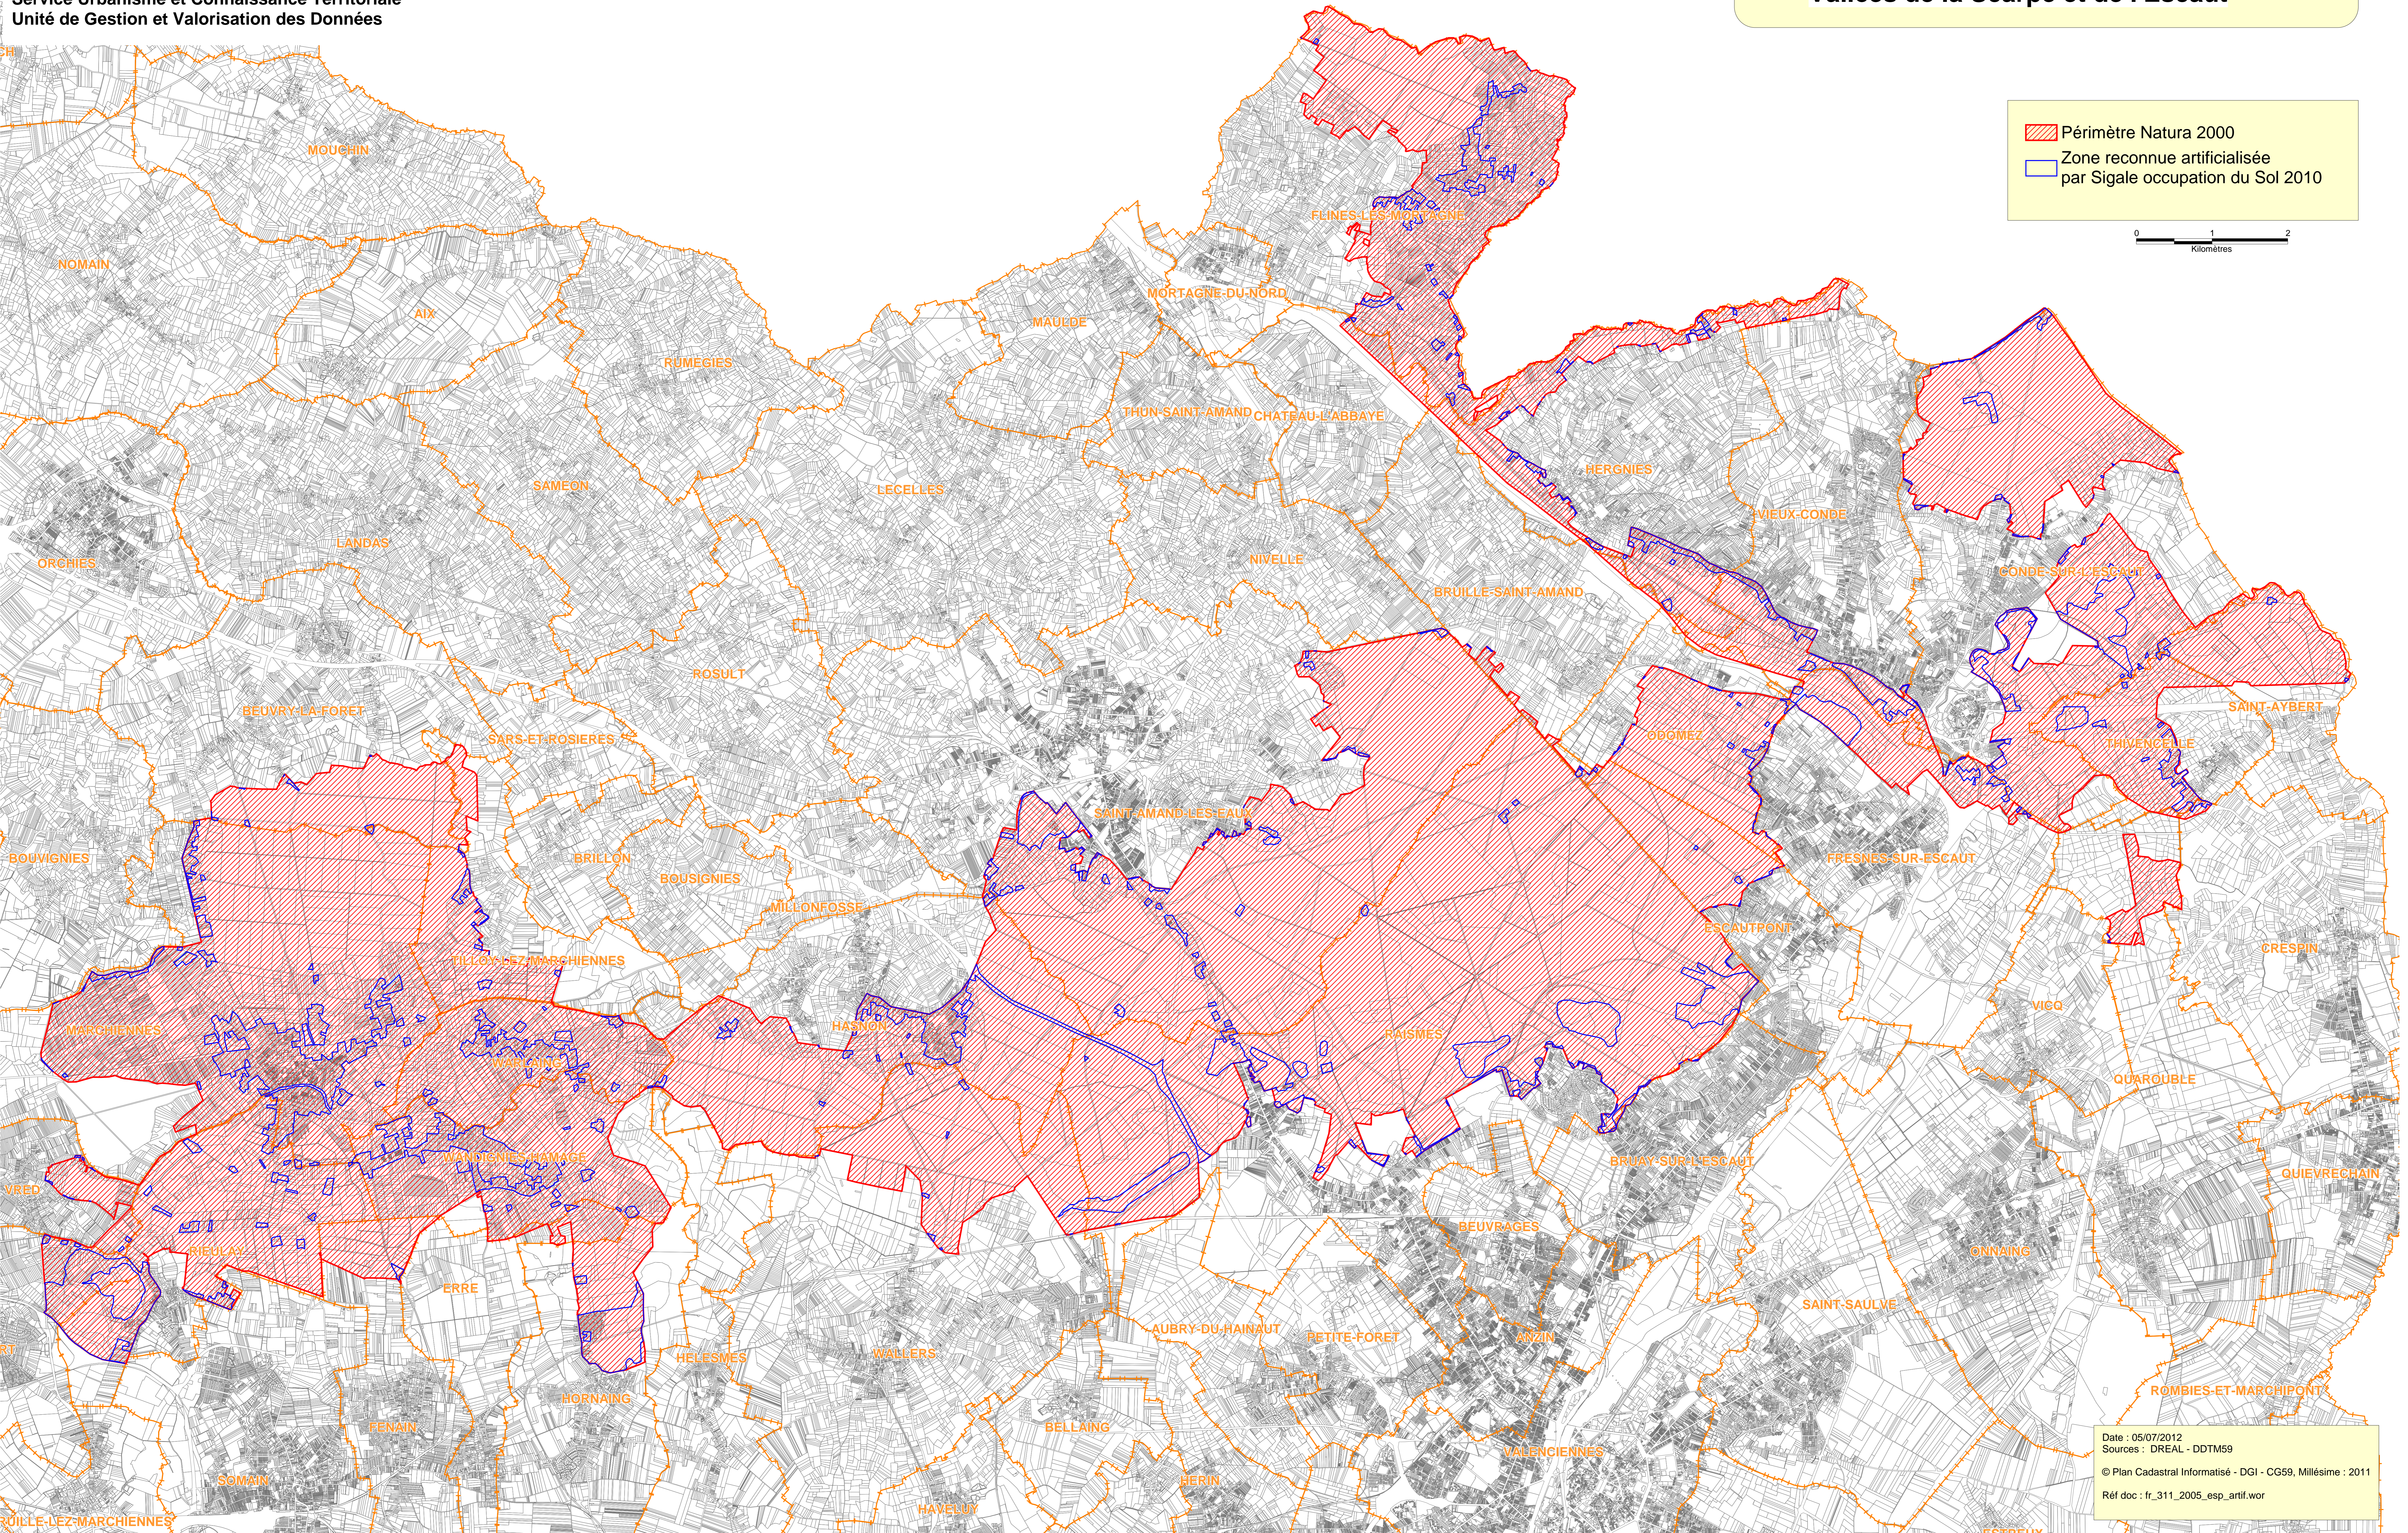

 Périmètre Natura 2000
 Zone reconnue artificialisée
par Sigale occupation du Sol 2010

Date : 05/07/2012
Sources : DREAL - DDTM59
© Plan Cadastral Informatisé - DGI - CG59, Millésime : 2011
Réf doc : fr_311_2003_esp_artif.wor

Liberté • Égalité • Fraternité
RÉPUBLIQUE FRANÇAISE

DDTM 59
Service Urbanisme et Connaissance Territoriale
Unité de Gestion et Valorisation des Données

Département du Nord

Site FR 3112005
Vallées de la Scarpe et de l'Escaut

-  Périmètre Natura 2000
-  Zone reconnue artificialisée par Sigale occupation du Sol 2010

Date : 05/07/2012
Sources : DREAL - DDTM59
© Plan Cadastral Informatisé - DGI - CG59, Millésime : 2011
Réf doc : fr_311_2005_esp_artif.wor