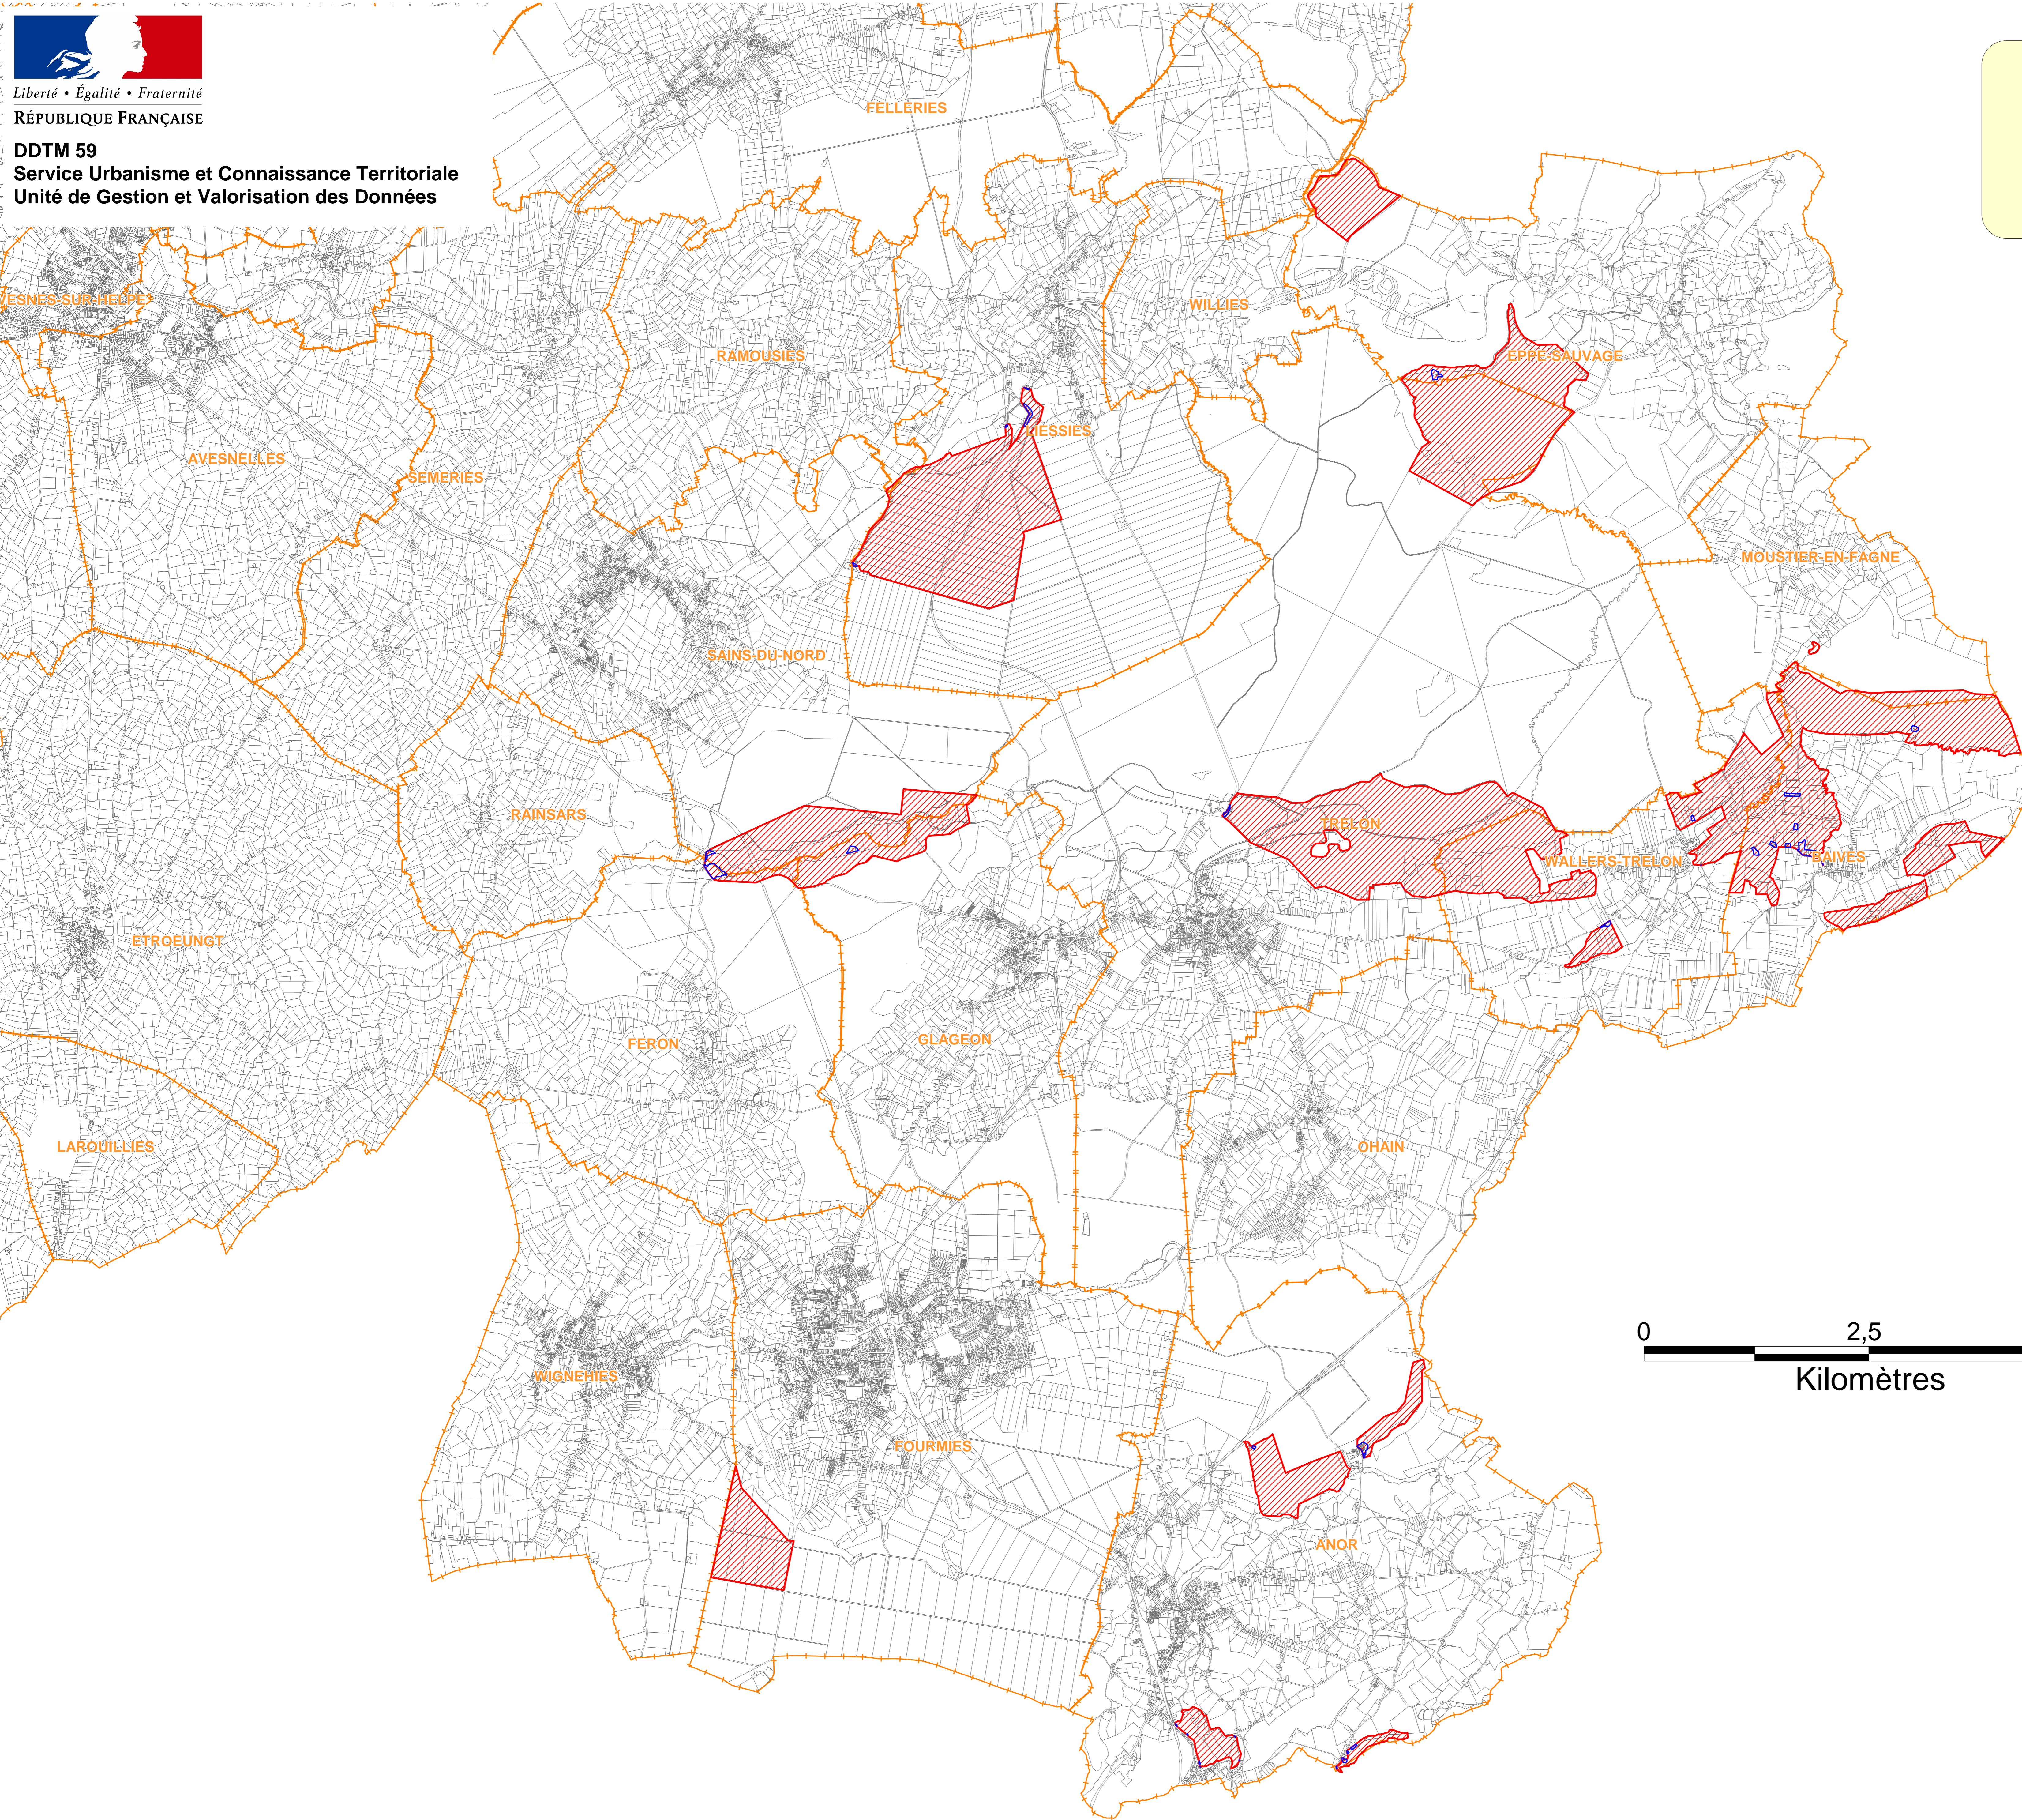

Liberté • Égalité • Fraternité  
RÉPUBLIQUE FRANÇAISE

DDTM 59  
Service Urbanisme et Connaissance Territoriale  
Unité de Gestion et Valorisation des Données

Département du Nord  
**Site FR 3100509**  
**Forêts de Mormal et de Bois l'Evêque,  
Bois de la Lanière et plaine alluviale de la Sambre**

Périmètre Natura 2000  
 Zone reconnue artificialisée  
par Sigale occupation du Sol 2010

Date : 05/07/2012  
Sources : DREAL - DDTM59  
© Plan Cadastral Informatisé - DGI - CG59, Millésime : 2011  
Réf doc : fr\_3100\_509\_esp\_artif\_wor

Liberté • Égalité • Fraternité  
 RÉPUBLIQUE FRANÇAISE

DDTM 59  
 Service Urbanisme et Connaissance Territoriale  
 Unité de Gestion et Valorisation des Données

Département du Nord  
**Site FR 3100511**  
**Forêts, bois, étangs et bocage herbager**  
**de la Fagne et du Plateau d'Anor**

 Périmètre Natura 2000  
 Zone reconnue artificialisée  
 par Sigale occupation du Sol 2010

Liberté • Égalité • Fraternité  
RÉPUBLIQUE FRANÇAISE

DDTM 59  
Service Urbanisme et Connaissance Territoriale  
Unité de Gestion et Valorisation des Données