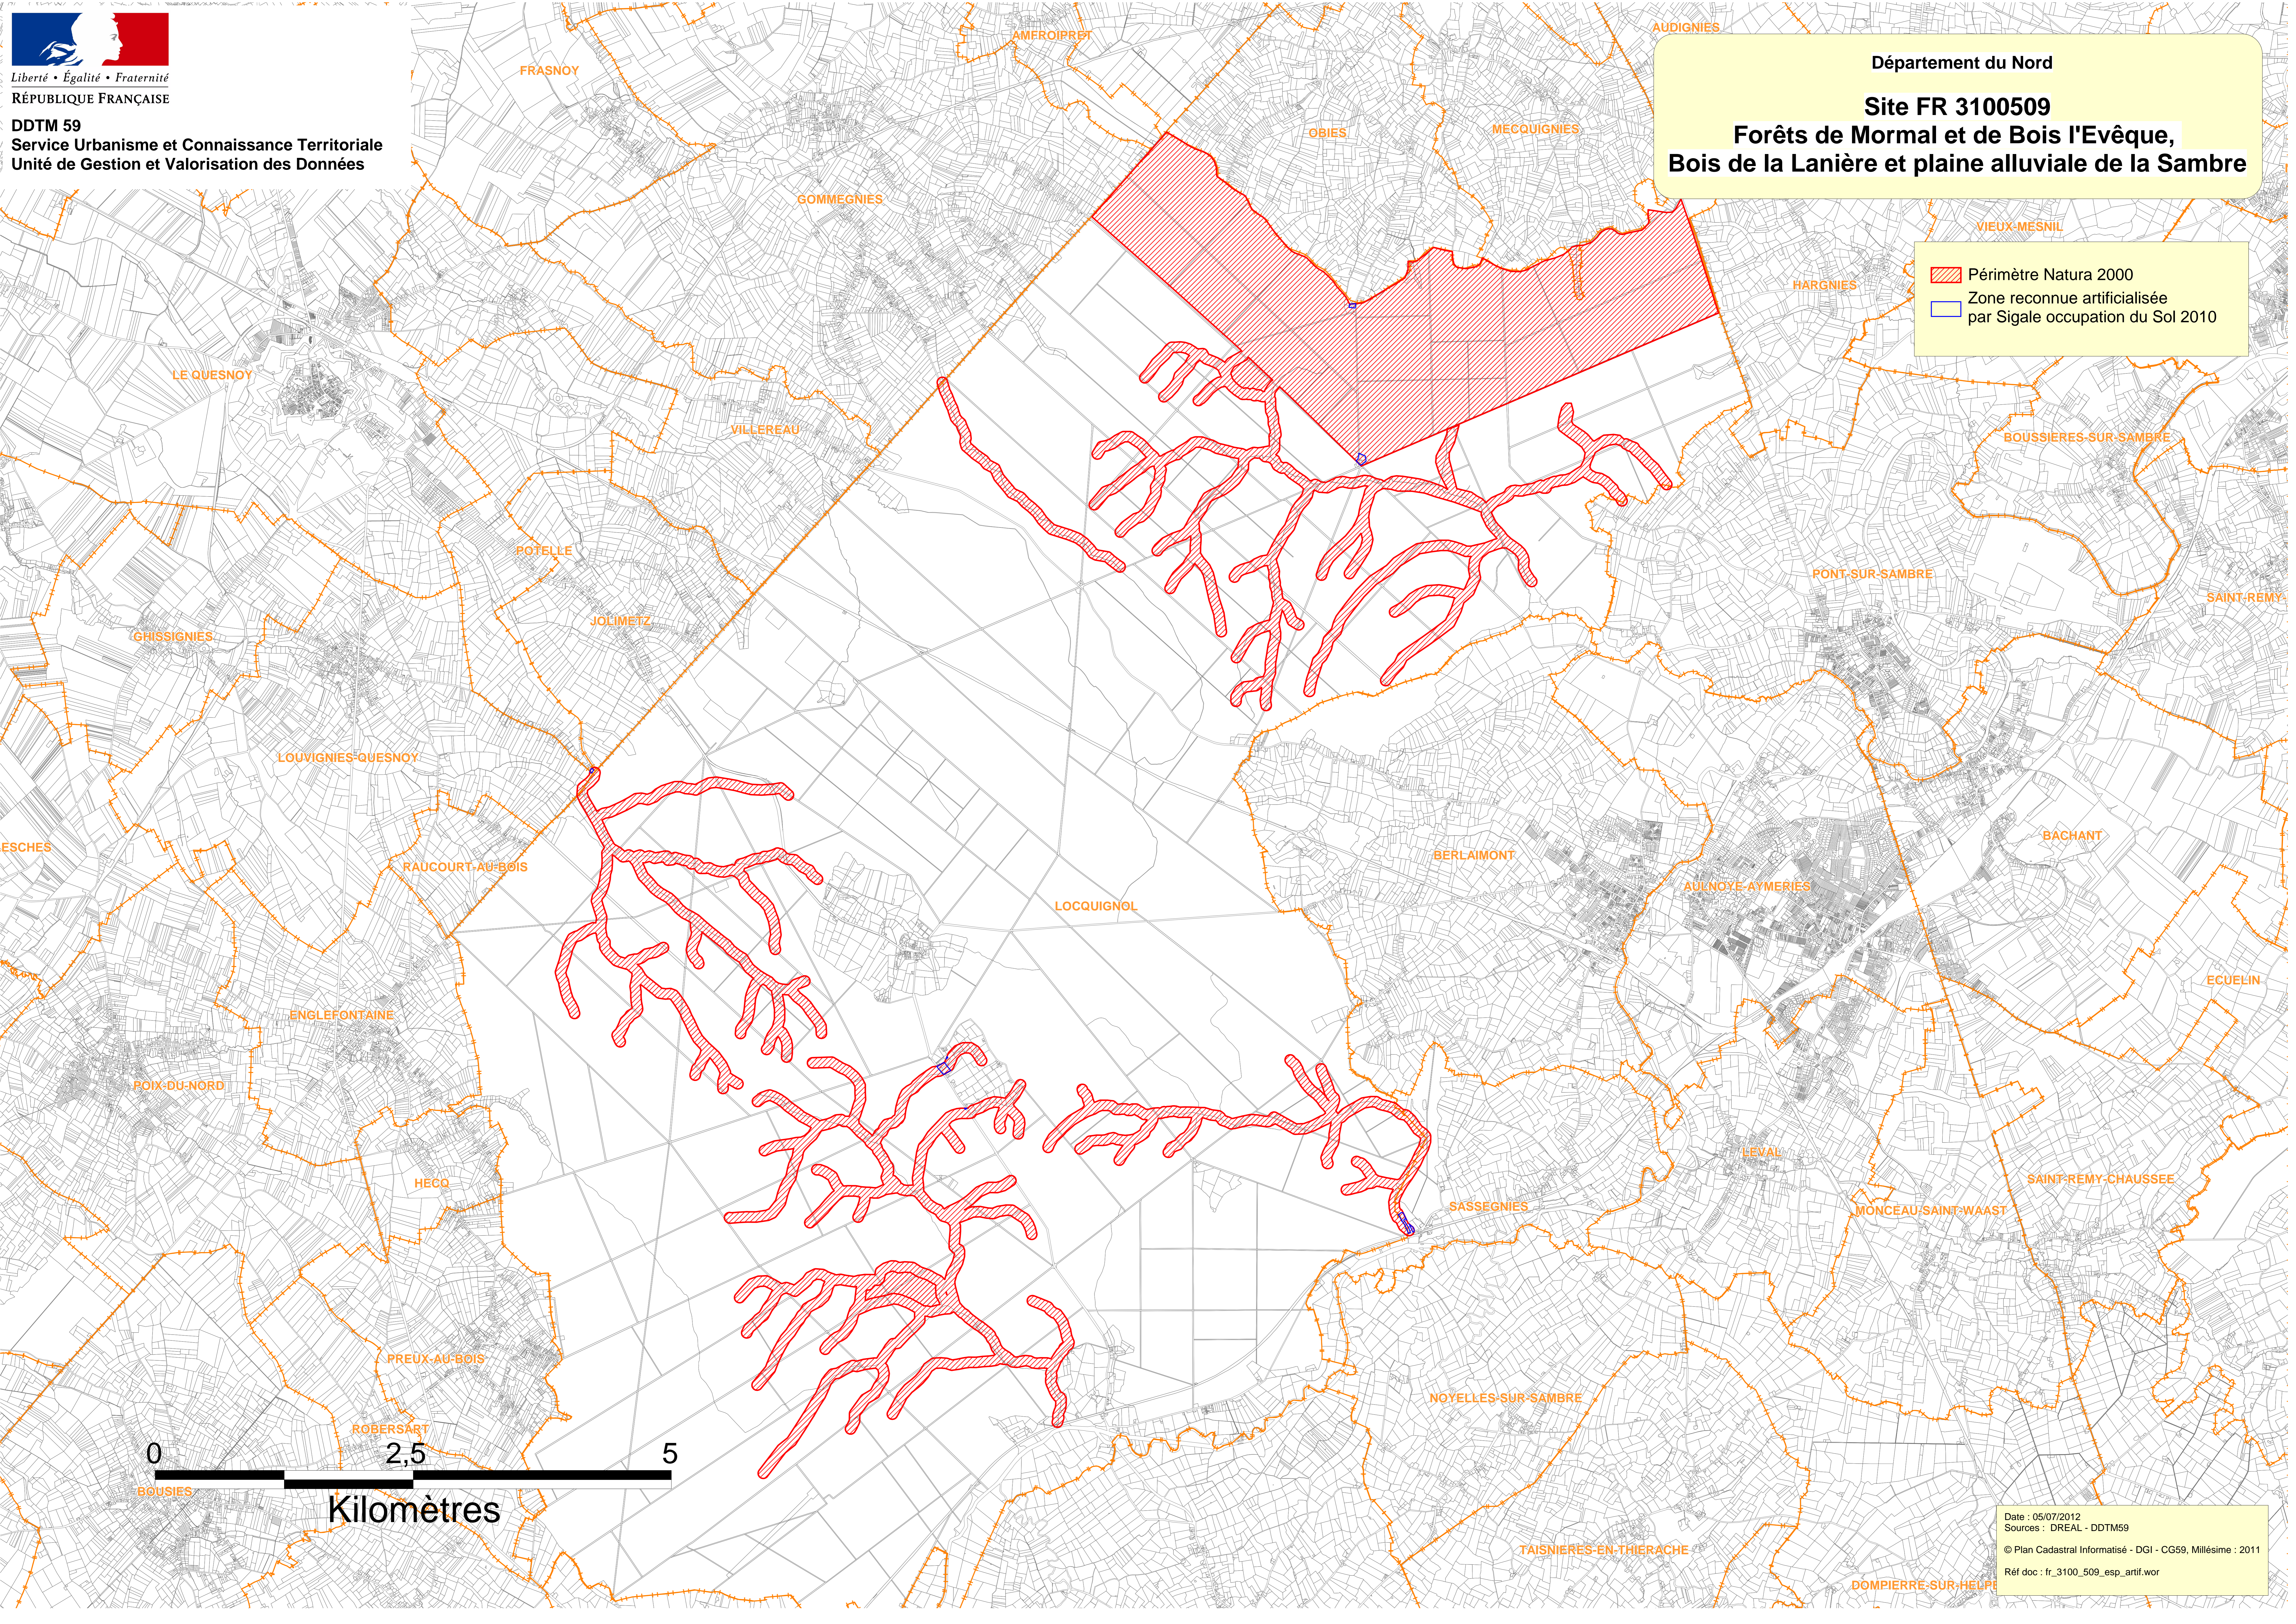

Liberté • Égalité • Fraternité  
RÉPUBLIQUE FRANÇAISE

DDTM 59  
Service Urbanisme et Connaissance Territoriale  
Unité de Gestion et Valorisation des Données

Département du Nord  
**Site FR 3100509**  
**Forêts de Mormal et de Bois l'Evêque,  
Bois de la Lanière et plaine alluviale de la Sambre**

Périmètre Natura 2000  
 Zone reconnue artificialisée  
par Sigale occupation du Sol 2010

Date : 05/07/2012  
Sources : DREAL - DDTM59  
© Plan Cadastral Informatisé - DGI - CG59, Millésime : 2011  
Réf doc : fr\_3100\_509\_esp\_artif\_wor

Liberté • Égalité • Fraternité  
 RÉPUBLIQUE FRANÇAISE

DDTM 59  
 Service Urbanisme et Connaissance Territoriale  
 Unité de Gestion et Valorisation des Données

Département du Nord  
**Site FR 3100511**  
**Forêts, bois, étangs et bocage herbager**  
**de la Fagne et du Plateau d'Anor**

 Périmètre Natura 2000  
 Zone reconnue artificialisée  
 par Sigale occupation du Sol 2010

Liberté • Égalité • Fraternité  
RÉPUBLIQUE FRANÇAISE

DDTM 59  
Service Urbanisme et Connaissance Territoriale  
Unité de Gestion et Valorisation des Données