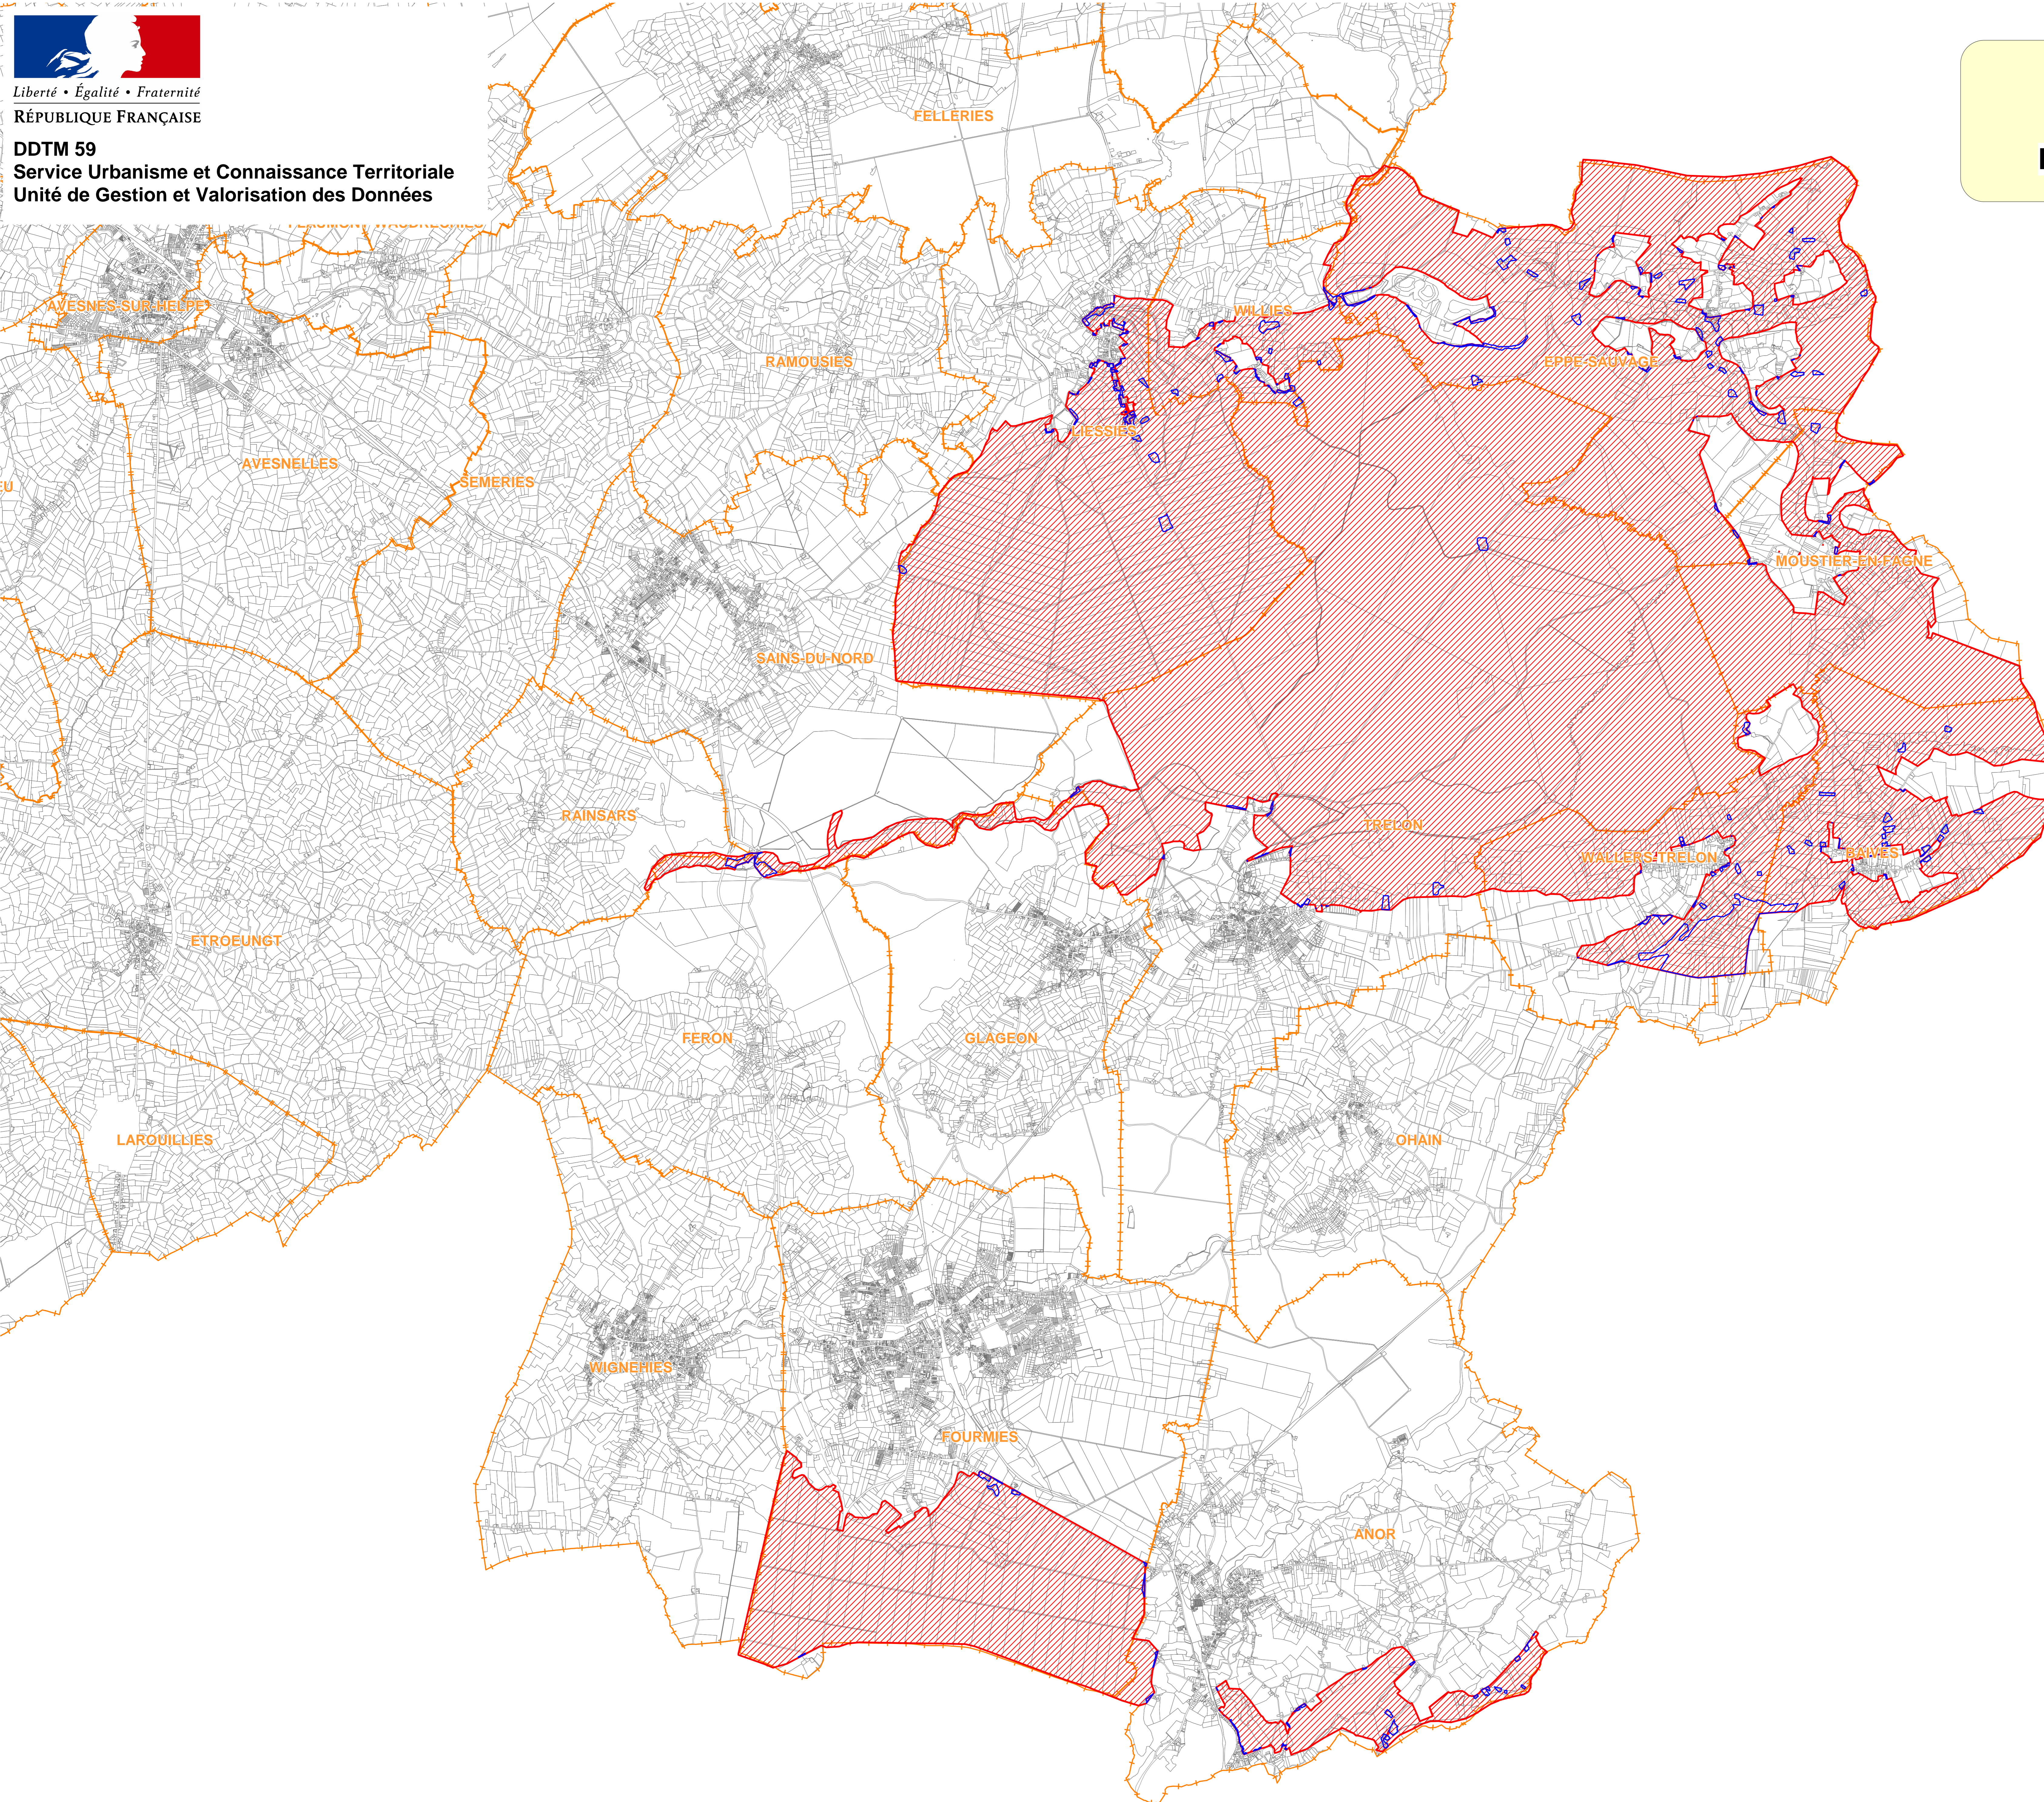

Liberté • Égalité • Fraternité
RÉPUBLIQUE FRANÇAISE

DDTM 59
Service Urbanisme et Connaissance Territoriale
Unité de Gestion et Valorisation des Données

Département du Nord

Site FR 312001
Forêt, bocage, étangs de Thiérache

-  Périmètre Natura 2000
-  Zone reconnue artificialisée par Sigale occupation du Sol 2010

Liberté • Égalité • Fraternité
RÉPUBLIQUE FRANÇAISE

DDTM 59
Service Urbanisme et Connaissance Territoriale
Unité de Gestion et Valorisation des Données

Département du Nord
Site FR 3112002
Cinq Tailles (Thumeries)

 Périimètre Natura 2000
 Zone reconnue artificialisée par Sigale occupation du Sol 2010

Date : 05/07/2012
Sources : DREAL - DDTM59
© Plan Cadastral Informatisé - DGI - CG59, Millésime : 2011
Réf doc : fr_311_2002_esp_artif.wor